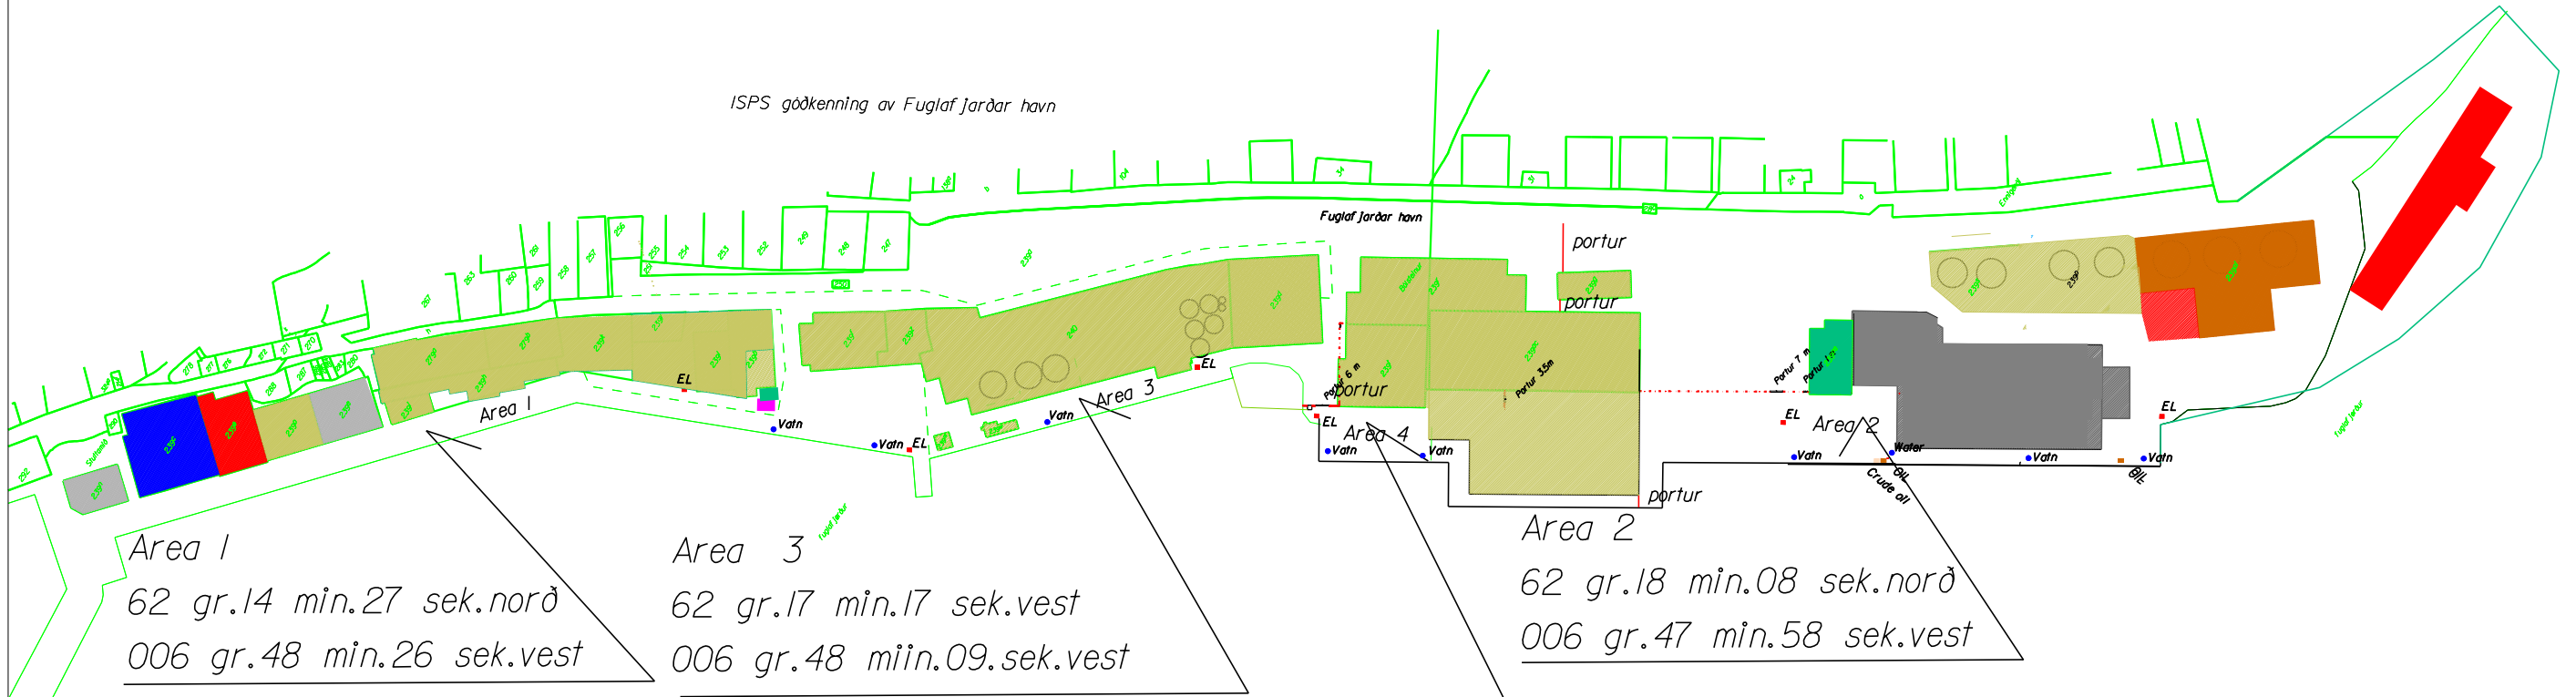

ISPS góðkenning av Fuglafjarðar havn

Area 1
62 gr.14 min.27 sek.norð
006 gr.48 min.26 sek.vest

Area 3
62 gr.17 min.17 sek.vest
006 gr.48 min.09.sek.vest

Area 2
62 gr.18 min.08 sek.norð
006 gr.47 min.58 sek.vest

Area 4
62 gr.14 min.14sek.norð
006 gr.48 min.06 sek vest

- Fuglafjarðar Havn •298 238054
- Pelagos fon • 298 777000
- Havsbren fon •298 215160 & •298 281408
- Bergfrost fon • 500750
- effo fon • 298 343592
- VanIn Fon: •298 444246
- Framherji • 298 200700
- Sandgrevstur • 298 445000
- OIL
- Crude oil
- EL
- Vatn